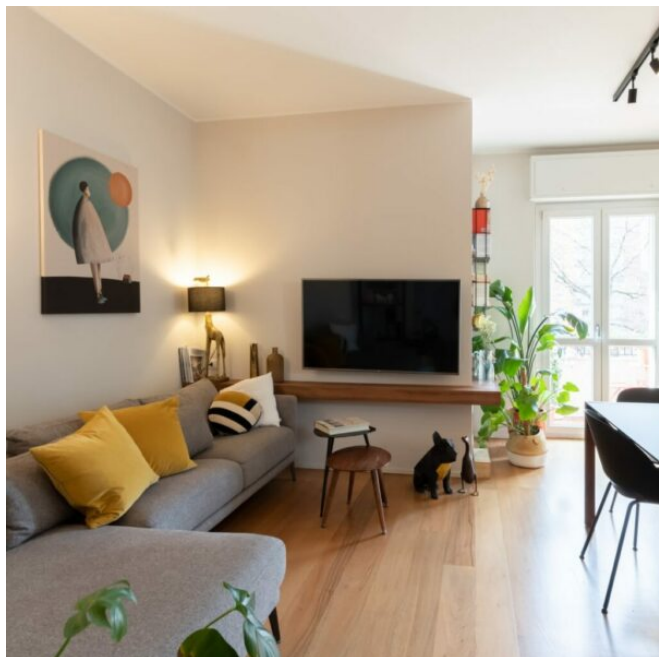

Tipologia: Trilocale

Contratto: Vendita

Locali: 3

Piano: 2

Parcheggio: Nessuno

Anno di costruzione: 1960

Classe Energetica: D

EPI: 159.52

Riferimento: ETIOPIA

Descrizione

Viale Etiopia - Milano

A soli 500 metri dalla fermata M4 Bolivar, in stabile medio signorile anni '60 con portineria part-time, proponiamo in vendita luminoso trilocale di 77 mq, posto al secondo piano, completamente ristrutturato e arredato nel 2022 con finiture di pregio.

Composizione:

- Ingresso
- Ampio soggiorno con cucina a vista e balcone
- Cameretta con balcone
- Camera matrimoniale
- Bagno finestrato con doccia
- Zona Lavanderia
- Cantina di pertinenza

L'immobile viene venduto completo di arredo.

FINITURE E IMPIANTI:

Serramenti e comfort

- Infissi in PVC doppio vetro basso emissivi bianchi
- Tapparelle elettriche
- Zanzariere su tutti i serramenti
- Climatizzazione: dual split (camere) + mono split (soggiorno)
- Porta blindata Classe 3

Impianti conformi D.M. 37/2008

- Impianto elettrico serie Vimar Plana