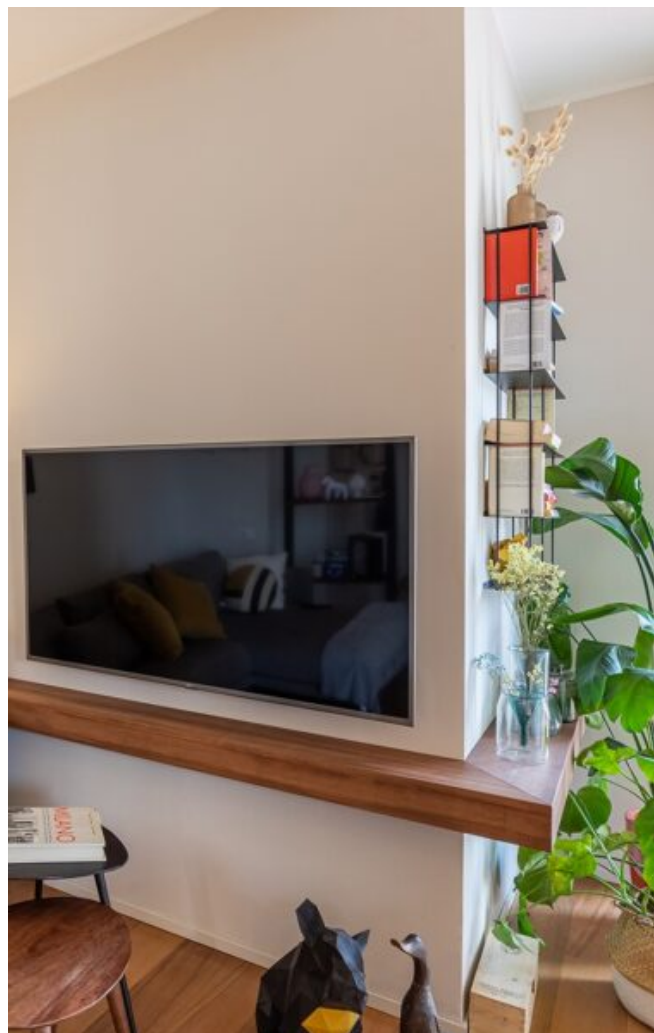

Tre Locali finemente arredato e ristrutturato

Località: Milano