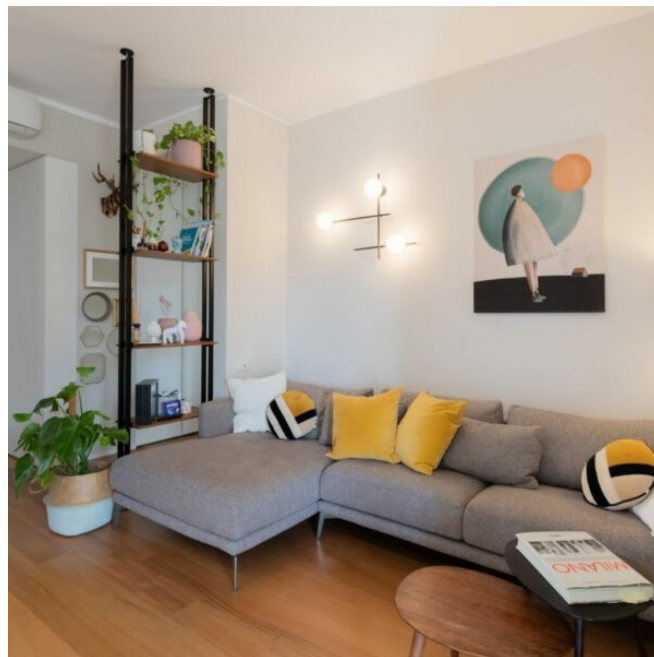

Tipologia: Trilocale

Contratto: Vendita

Locali: 3

Piano: 2

Parcheggio: Nessuno

Anno di costruzione: 1960

Classe Energetica: D

EPI: 159.52

Riferimento: ETIOPIA

Descrizione

Viale Etiopia - Milano

A soli 500 metri dalla fermata M4 Bolivar, in stabile medio signorile anni '60 con portineria part-time, proponiamo in vendita luminoso trilocale di 77 mq, posto al secondo piano, completamente ristrutturato e arredato nel 2022 con finiture di pregio.

Composizione:

- Ingresso
- Ampio soggiorno con cucina a vista e balcone
- Cameretta con balcone
- Camera matrimoniale
- Bagno finestrato con doccia
- Zona Lavanderia
- Cantina di pertinenza

L'immobile viene venduto completo di arredo.

FINITURE E IMPIANTI:

Serramenti e comfort

- Infissi in PVC doppio vetro basso emissivi bianchi
- Tapparelle elettriche
- Zanzariere su tutti i serramenti
- Climatizzazione: dual split (camere) + mono split (soggiorno)
- Porta blindata Classe 3

Impianti conformi D.M. 37/2008

- Impianto elettrico serie Vimar Plana