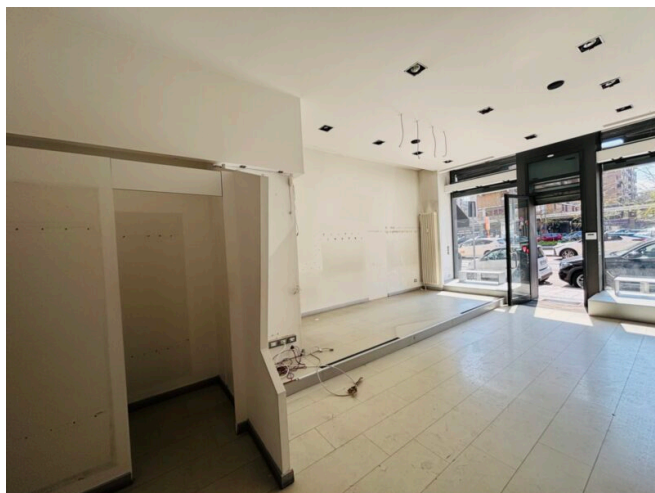

Negozio in locazione - Piazza De Angeli

Località: Milano

Tipologia: Negozio

Piano: Piano Terra

Classe Energetica: E

Contratto: Affitto

Parcheggio: Nessuno

EPI: 302.79

Locali: 1

Anno di costruzione: 1970

Riferimento: negoziodeangeli

Descrizione

PIAZZA DE ANGELI - Proponiamo in locazione negozio con due vetrine su strada in buone condizioni interne con bagno finestrato. Libero subito!