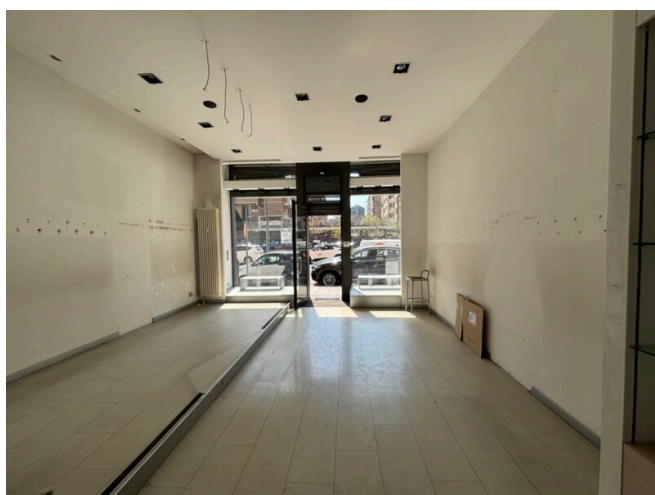

Negozio in locazione - Piazza De Angeli

Località: Milano

Tipologia: Negozio

Piano: Piano Terra

Classe Energetica: E

Contratto: Affitto

Parcheggio: Nessuno

EPI: 302.79

Locali: 1

Anno di costruzione: 1970

Riferimento: negoziodeangeli

Descrizione

PIAZZA DE ANGELI - Proponiamo in locazione negozio con due vetrine su strada in buone condizioni interne con bagno finestrato. Libero subito!