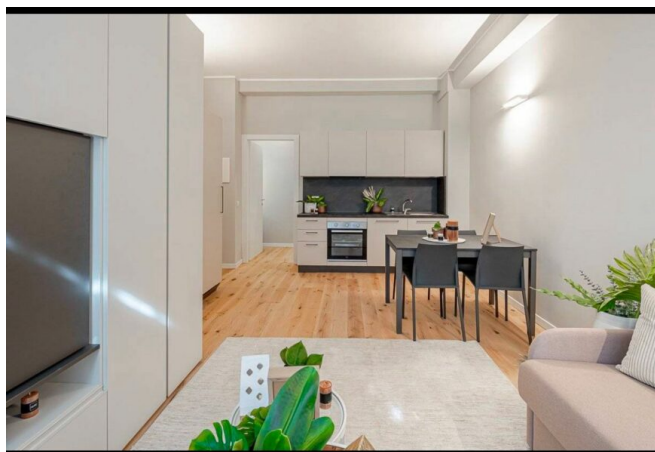

Monocale in locazione

Località: Milano

Tipologia: Monocale

Piano: Piano Terra

Classe Energetica: F

Contratto: Affitto

Parcheggio: Nessuno

EPI: 199.78

Locali: 1

Anno di costruzione: 1960

Riferimento: primloc

Descrizione

Via Primaticcio - In contesto medio-signorile, a soli 100 mt dalla fermata della M1 Primaticcio, proponiamo in locazione grazioso monocale posto ad un piano seminterrato completamente ristrutturato ed arredato. Contratto transitorio 6-18 mesi. Libero subito! Da vedere!