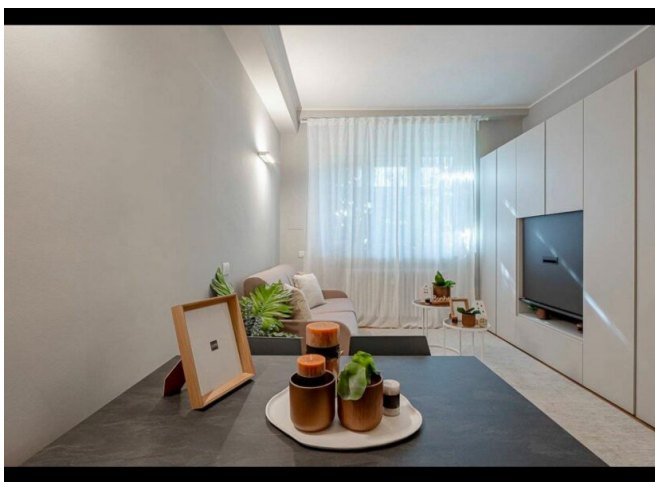

Monocale in locazione

Località: Milano

Tipologia: Monocale

Piano: Piano Terra

Classe Energetica: F

Contratto: Affitto

Parcheggio: Nessuno

EPI: 199.78

Locali: 1

Anno di costruzione: 1960

Riferimento: primloc

Descrizione

Via Primaticcio - In contesto medio-signorile, a soli 100 mt dalla fermata della M1 Primaticcio, proponiamo in locazione grazioso monocale posto ad un piano seminterrato completamente ristrutturato ed arredato. Contratto transitorio 6-18 mesi. Libero subito! Da vedere!