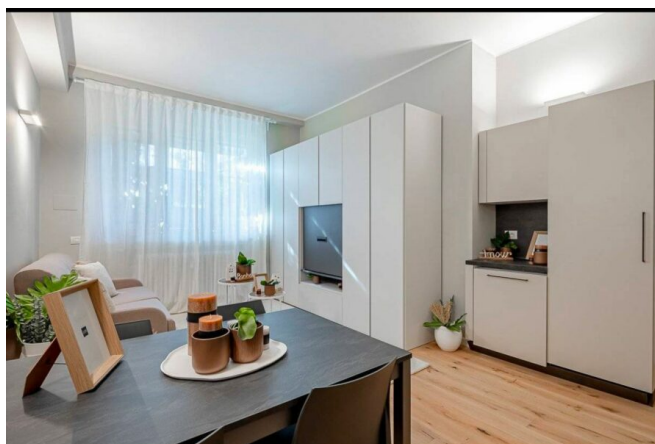

Monocale in locazione

Località: Milano

Tipologia: Monocale

Piano: Piano Terra

Classe Energetica: F

Contratto: Affitto

Parcheggio: Nessuno

EPI: 199.78

Locali: 1

Anno di costruzione: 1960

Riferimento: primloc

Descrizione

Via Primaticcio - In contesto medio-signorile, a soli 100 mt dalla fermata della M1 Primaticcio, proponiamo in locazione grazioso monocale posto ad un piano seminterrato completamente ristrutturato ed arredato. Contratto transitorio 6-18 mesi. Libero subito! Da vedere!