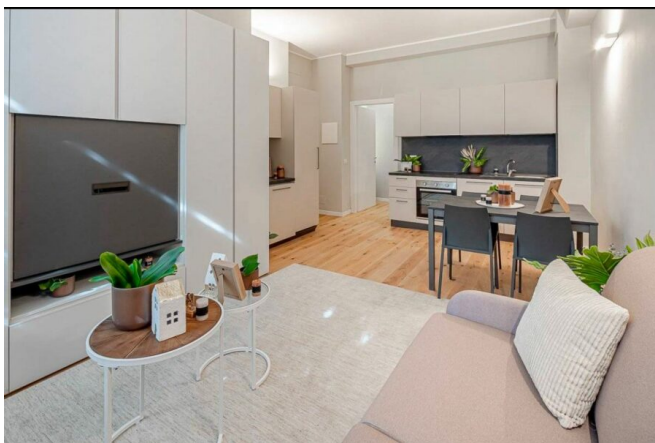

Monocale in locazione

Località: Milano

Tipologia: Monocale

Piano: Piano Terra

Classe Energetica: F

Contratto: Affitto

Parcheggio: Nessuno

EPI: 199.78

Locali: 1

Anno di costruzione: 1960

Riferimento: primloc

Descrizione

Via Primaticcio - In contesto medio-signorile, a soli 100 mt dalla fermata della M1 Primaticcio, proponiamo in locazione grazioso monocale posto ad un piano seminterrato completamente ristrutturato ed arredato. Contratto transitorio 6-18 mesi. Libero subito! Da vedere!