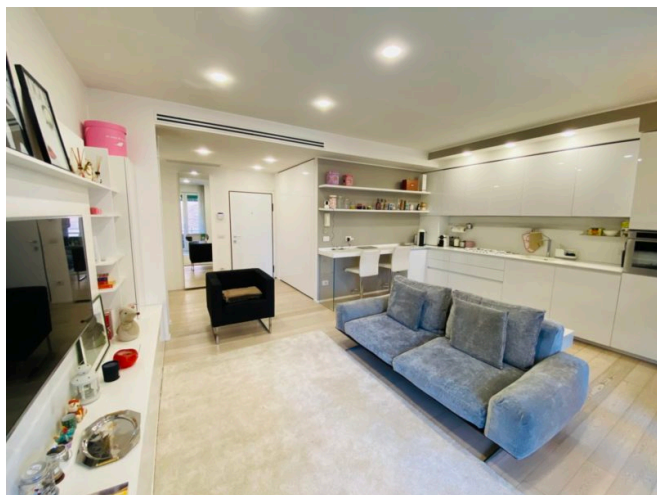

Due Locali completamente ristrutturato a nuovo

Località: Milano

Tipologia: Bilocale

Contratto: Vendita

Locali: 2

Piano: 2

Parcheggio: Nessuno

Anno di costruzione: 1958

Classe Energetica: F

EPI: 156.43

Riferimento: duelocristr

Descrizione

M1 Bande Nere, In posizione strategica vicino a tutti i servizi di prima necessità, all'interno di un condominio civile anni 60' con servizio di portineria al mattino ed area bici e moto, proponiamo splendido due locali di 65 mq completamente ristrutturato con finiture di pregio, sito al secondo piano dello stabile con ascensore. L'immobile è così composto: ingresso, ampio soggiorno con cucina a vista e balcone, guardaroba, disimpegno notte con armadiatura a muro, bagno finestrato con doccia ed infine camera da letto matrimoniale. FINITURE: porta blindata, porte interne Rimadesio in