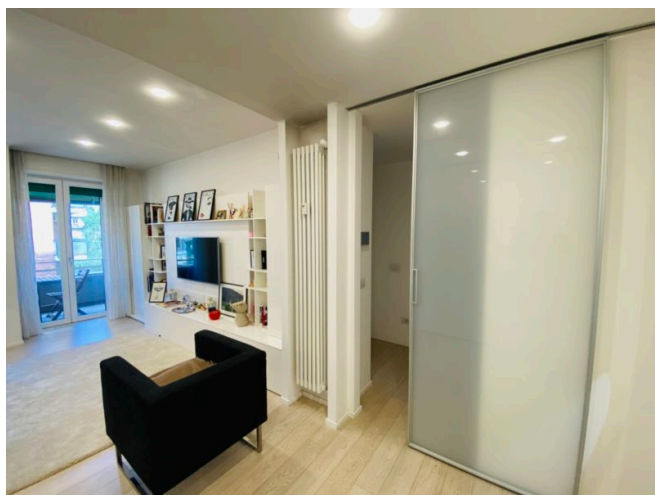

Due Locali completamente ristrutturato a nuovo

Località: Milano

Tipologia: Bilocale

Contratto: Vendita

Locali: 2

Piano: 2

Parcheggio: Nessuno

Anno di costruzione: 1958

Classe Energetica: F

EPI: 156.43

Riferimento: duelocristr

Descrizione

M1 Bande Nere, In posizione strategica vicino a tutti i servizi di prima necessità, all'interno di un condominio civile anni 60' con servizio di portineria al mattino ed area bici e moto, proponiamo splendido due locali di 65 mq completamente ristrutturato con finiture di pregio, sito al secondo piano dello stabile con ascensore. L'immobile è così composto: ingresso, ampio soggiorno con cucina a vista e balcone, guardaroba, disimpegno notte con armadiatura a muro, bagno finestrato con doccia ed infine camera da letto matrimoniale. FINITURE: porta blindata, porte interne Rimadesio in