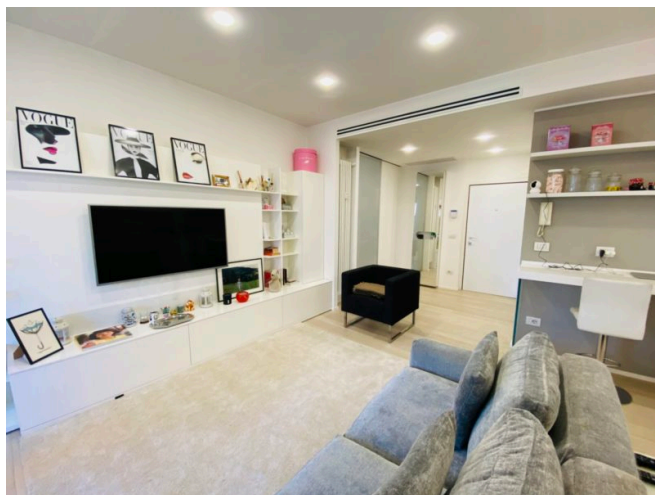

Due Locali completamente ristrutturato a nuovo

Località: Milano

Tipologia: Bilocale

Contratto: Vendita

Locali: 2

Piano: 2

Parcheggio: Nessuno

Anno di costruzione: 1958

Classe Energetica: F

EPI: 156.43

Riferimento: duelocristr

Descrizione

M1 Bande Nere, In posizione strategica vicino a tutti i servizi di prima necessità, all'interno di un condominio civile anni 60' con servizio di portineria al mattino ed area bici e moto, proponiamo splendido due locali di 65 mq completamente ristrutturato con finiture di pregio, sito al secondo piano dello stabile con ascensore. L'immobile è così composto: ingresso, ampio soggiorno con cucina a vista e balcone, guardaroba, disimpegno notte con armadiatura a muro, bagno finestrato con doccia ed infine camera da letto matrimoniale. FINITURE: porta blindata, porte interne Rimadesio in